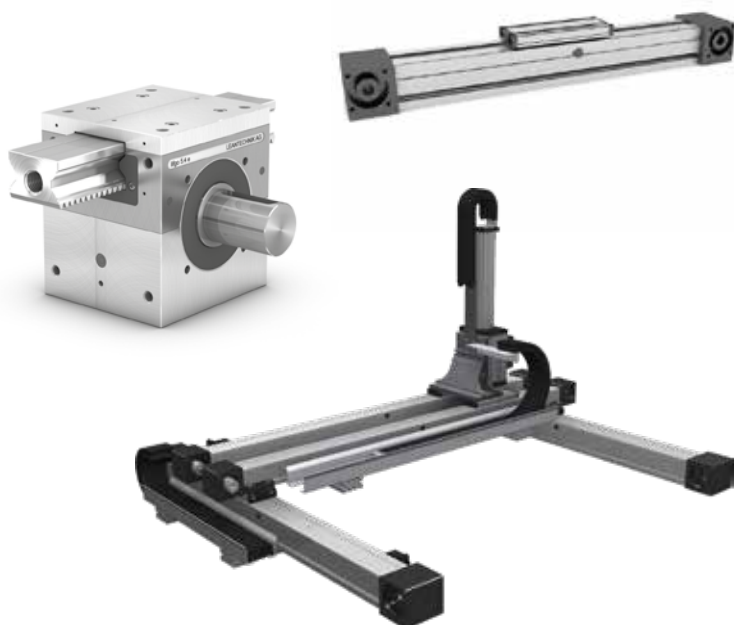

Samen Creëren en Innoveren

Lineaire Geleidingen

Elke lineaire toepassing vraagt om een specifieke oplossing. Daarom beschikken wij over een zeer breed programma van lineaire geleidingen. Ons Quick Center garandeert een snelle levering van o.a. profielrailgeleiding, assen, bussen, behuizingen, spindels, moeren en combirollen.

Lineaire Aandrijvingen

Zware last, nauwkeurige positionering, hoge snelheid, natte of stoffige omgeving. Voor elke lineaire aandrijving hebben wij het juiste product, zoals tandheugels, tandriemen, trapeziumspindels en kogelomloopspindels.

Lineaire Modules

Veel lineaire toepassingen leiden tot 2 vragen: voor welke geleiding en voor welke aandrijving kiest u? Lineaire modules combineren een aandrijving en lineaire verplaatsing. Onze Product Engineers helpen u graag bij de selectie van de juiste module uit ons brede productassortiment. Onze CAD-files in 2D of 3D helpen u bij het ontwerp van uw machine.